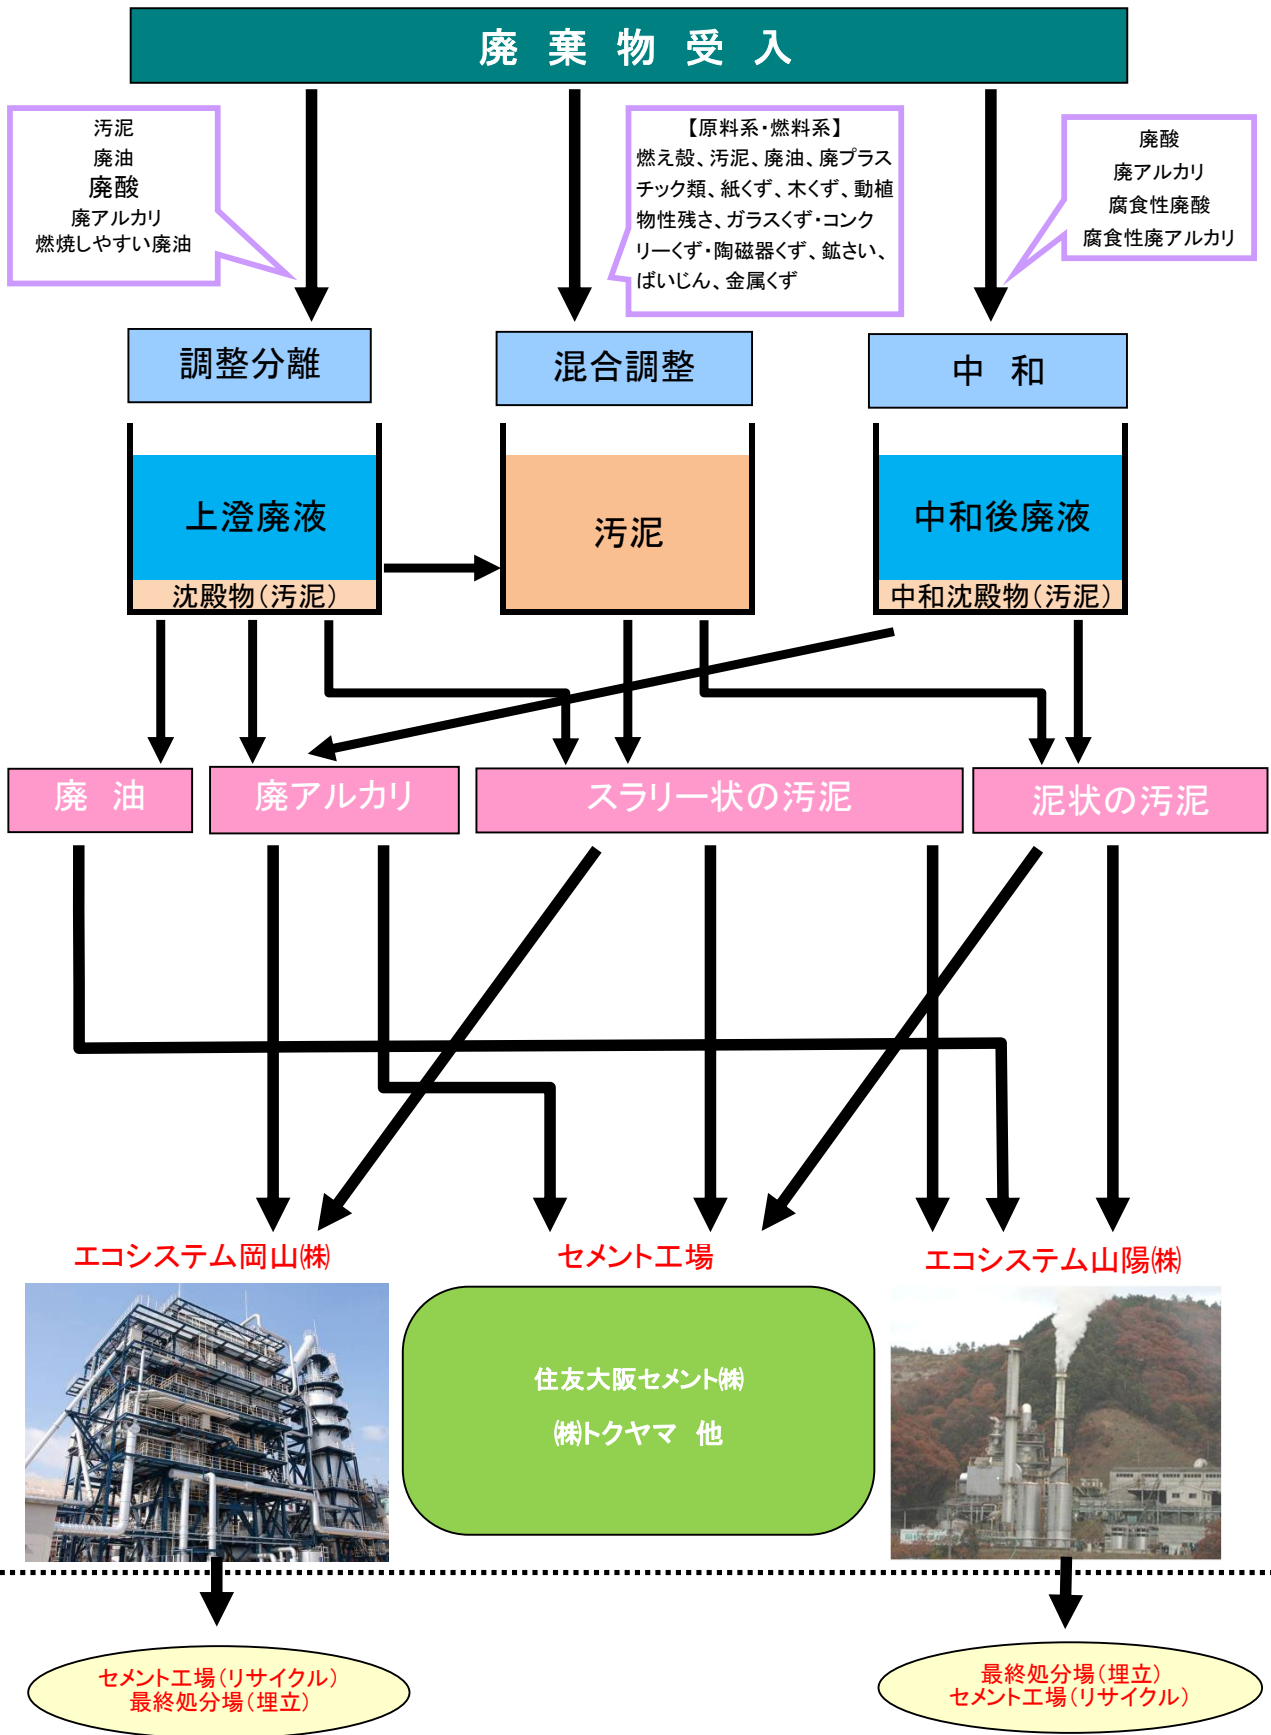

# 廃棄物リサイクル・処理フロー

会社名	住所
エコシステム山陽株式会社	岡山県久米郡美咲町吉ヶ原1125
エコシステム岡山株式会社	岡山県岡山市南区海岸通一丁目3番1号
住友大阪セメント株式会社 赤穂工場	兵庫県赤穂市折方字中水尾1513番地
株式会社トクヤマ 徳山製造所南陽工場	山口県周南市渚町4900-4